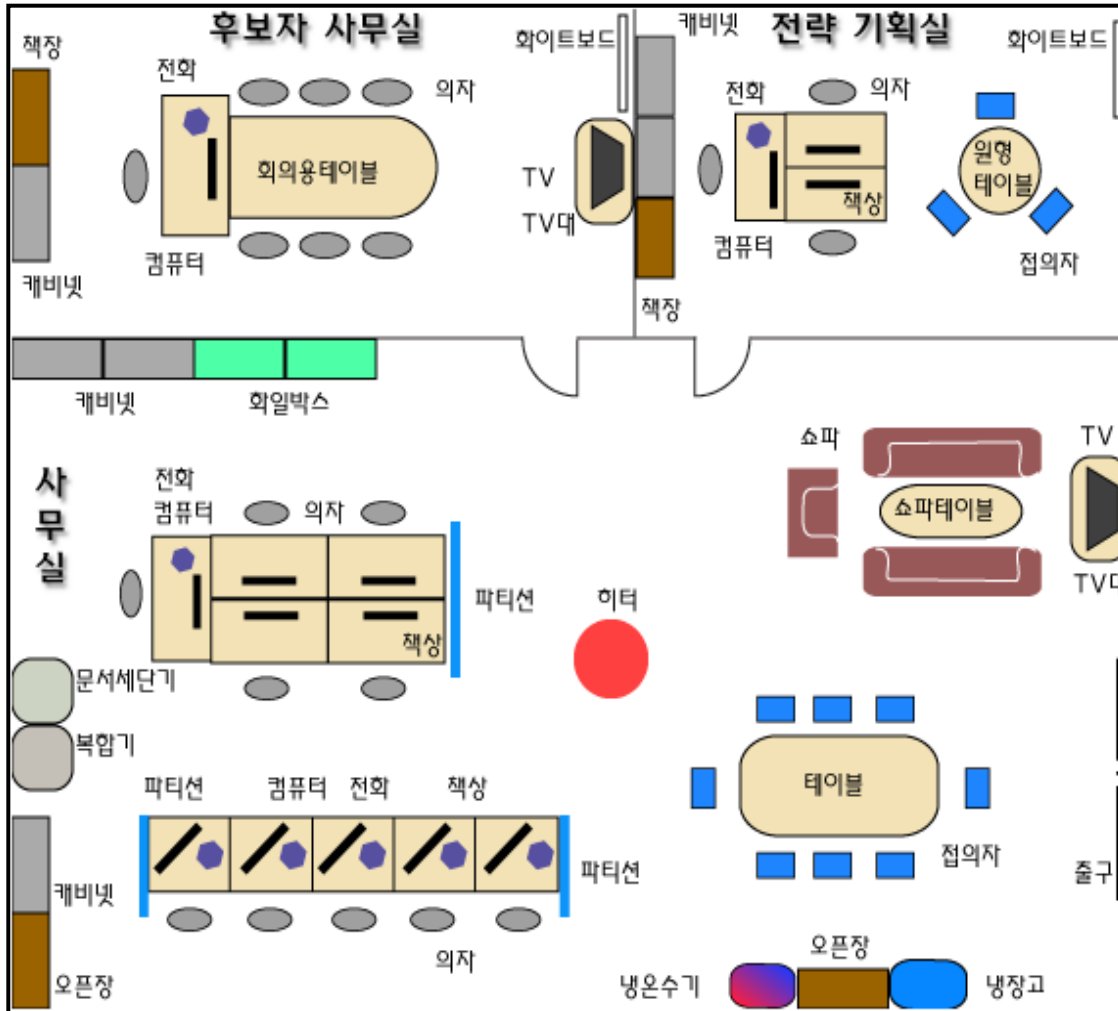

전신거울

강연대

무전기

전기난로

발전기

4

선거사무실

◆ 선거 사무실용 상품 현황 (예시)